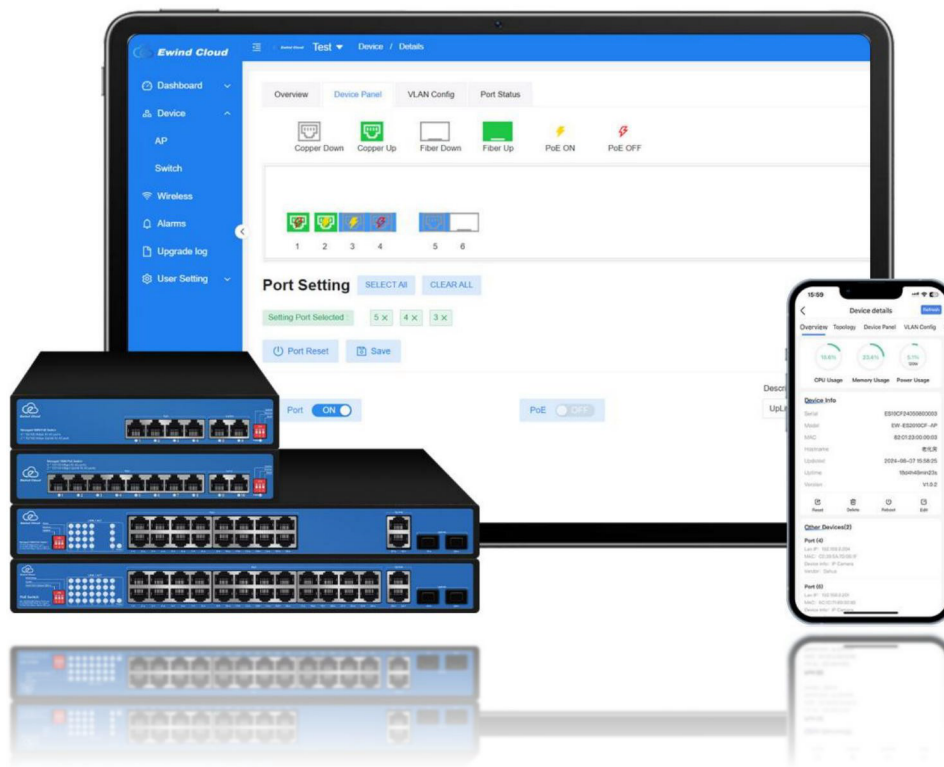

Cloud PoE комутатор 10/100M

EW-ES2006CF-AP | EW-ES2010CF-AP | EW-ES2020CF-AP | EW-ES2028CF-AP

Огляд

EWIND Cloud Smart PoE Switch Series оснащений сучасною платформою дистанційного онлайн-управління, розробленою для швидкого реагування та універсальних можливостей. Ключові функції включають планування PoE, автоматичну перевірку стану PoE, налаштування портів, сповіщення про тривогу, конфігурацію VLAN та топологічне відображення тощо. Ці функції дозволяють користувачам легко керувати мережами, забезпечуючи оптимальну продуктивність, підвищену продуктивність і покращений користувацький досвід. Завдяки платформі додатку/вебсайту EWIND Cloud користувачі можуть моніторити та підтримувати свої мережеві та системи безпеки у будь-який час і будь-де.

Ключові особливості

- Підтримує віддалене управління хмарною платформою EWIND та роботу мобільних додатків, пропонуючи різноманітні сповіщення в реальному часі, виявлення несправностей та перезапуск портів тощо;
- Підтримує оновлення програмного забезпечення, резервує опції налаштування та надає функцію скидання;
- Виявляє пристрої, що використовують протокол ONVIF, і відображає хмарну топологічну карту підключених PD;
- Підтримка стандарту IEEE802.3at/af, PoE живлення до 30W для кожного порту PoE;
- Plug and Play, легко налаштувати.
- Вбудований розширений PoE та джерело живлення для розширення спостереження.

Основні моменти

EWIND Cloud PoE-комутатори безшовно інтегруються з платформою EWIND Cloud / мобільним додатком, що дозволяє віддалено керувати вашими пристроями через безпечний хмарний інтерфейс. Платформа автоматично генерує топологію мережі, що дозволяє ефективно контролювати та керувати всією системою відеоспостереження, швидко виявляючи проблеми з мережею в реальному часі. Це підвищує операційну ефективність і суттєво спрощує обслуговування мережі.