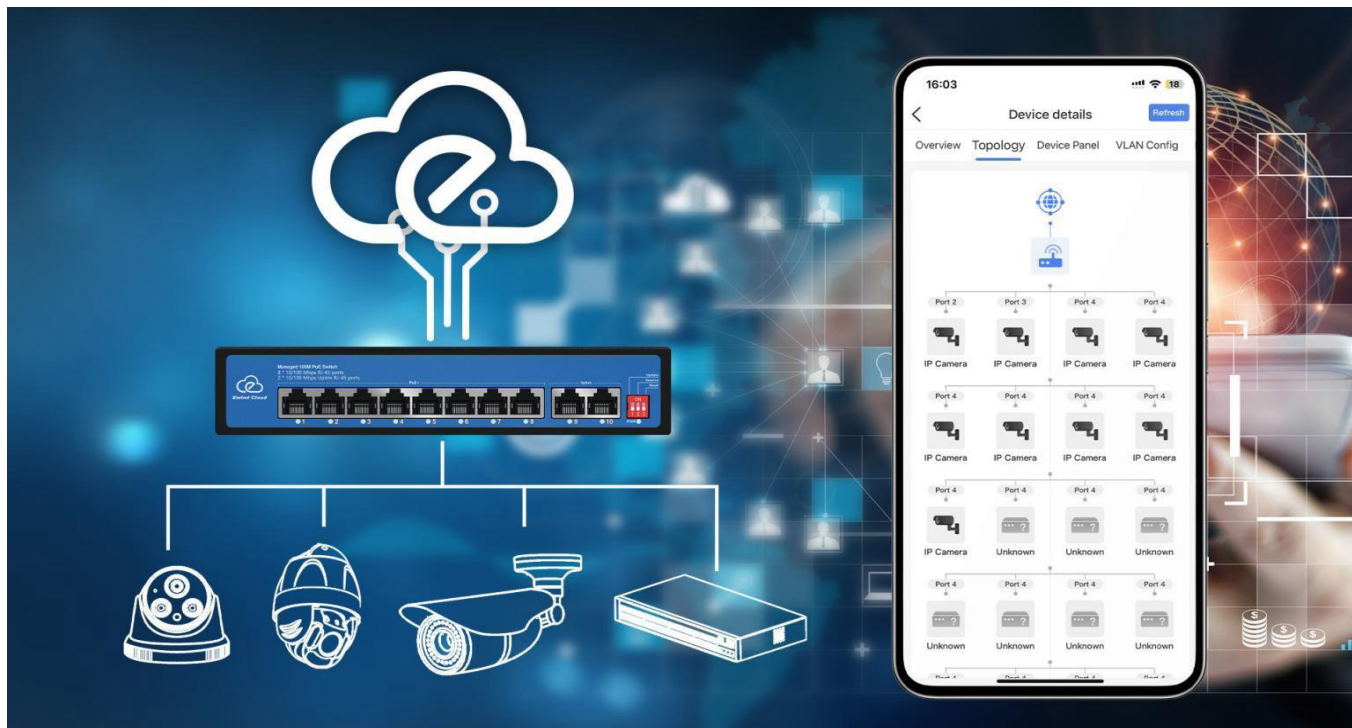

Cloud PoE комутатор 10/100M

EW-ES2006CF-AP | EW-ES2010CF-AP | EW-ES2020CF-AP | EW-ES2028CF-AP

Огляд

EWIND Cloud Smart PoE Switch Series оснащений сучасною платформою дистанційного онлайн-управління, розробленою для швидкого реагування та універсальних можливостей. Ключові функції включають планування PoE, автоматичну перевірку стану PoE, налаштування портів, сповіщення про тривогу, конфігурацію VLAN та топологічне відображення тощо. Ці функції дозволяють користувачам легко керувати мережами, забезпечуючи оптимальну продуктивність, підвищену продуктивність і покращений користувацький досвід. Завдяки платформі додатку/вебсайту EWIND Cloud користувачі можуть моніторити та підтримувати свої мережеві та системи безпеки у будь-який час і будь-де.

Ключові особливості

- Підтримує віддалене управління хмарною платформою EWIND та роботу мобільних додатків, пропонуючи різноманітні сповіщення в реальному часі, виявлення несправностей та перезапуск портів тощо;
- Підтримує оновлення програмного забезпечення, резервує опції налаштування та надає функцію скидання;
- Виявляє пристрої, що використовують протокол ONVIF, і відображає хмарну топологічну карту підключених PD;
- Підтримка стандарту IEEE802.3at/af, PoE живлення до 30W для кожного порту PoE;
- Plug and Play, легко налаштувати.
- Вбудований розширений PoE та джерело живлення для розширення спостереження.

Основні моменти

EWIND Cloud PoE-комутатори безшовно інтегруються з платформою EWIND Cloud / мобільним додатком, що дозволяє віддалено керувати вашими пристроями через безпечний хмарний інтерфейс. Платформа автоматично генерує топологію мережі, що дозволяє ефективно контролювати та керувати всією системою відеоспостереження, швидко виявляючи проблеми з мережею в реальному часі. Це підвищує операційну ефективність і суттєво спрощує обслуговування мережі.