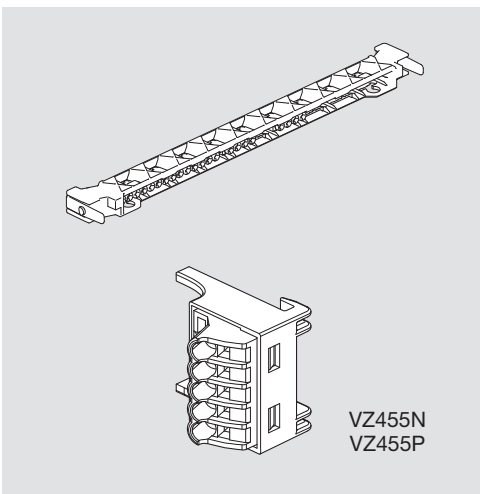

6V5035.a

golf

	H (mm)	B (mm)	T (mm)
VF104	189	170	72
VF108	189	242	72
VF112	257	318	72
VF212	382	318	72
VF312	507	318	72
VF412	652	318	72
VF118	257	426	72
VF218	382	426	72
VF318	507	426	72
VF418	652	426	72
VF122	257	498	72

VF104
VF108

VZ786N

Опция!
Не в комплекте поставки!

VF104 = 4 mm max
VF108 = 4 mm max
VF... = 8 mm max

6VF00100.a

Опция!