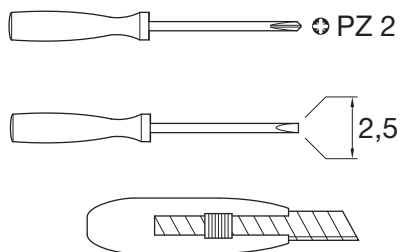

6V5035.a

golf

	H (mm)	B (mm)	T (mm)
VF104	189	170	72
VF108	189	242	72
VF112	257	318	72
VF212	382	318	72
VF312	507	318	72
VF412	652	318	72
VF118	257	426	72
VF218	382	426	72
VF318	507	426	72
VF418	652	426	72
VF122	257	498	72

VF104
VF108

VZ786N

Опция!
Не в комплекте поставки!

VF104 = 4 mm max
VF108 = 4 mm max
VF... = 8 mm max

6VF00100.a

Опция!