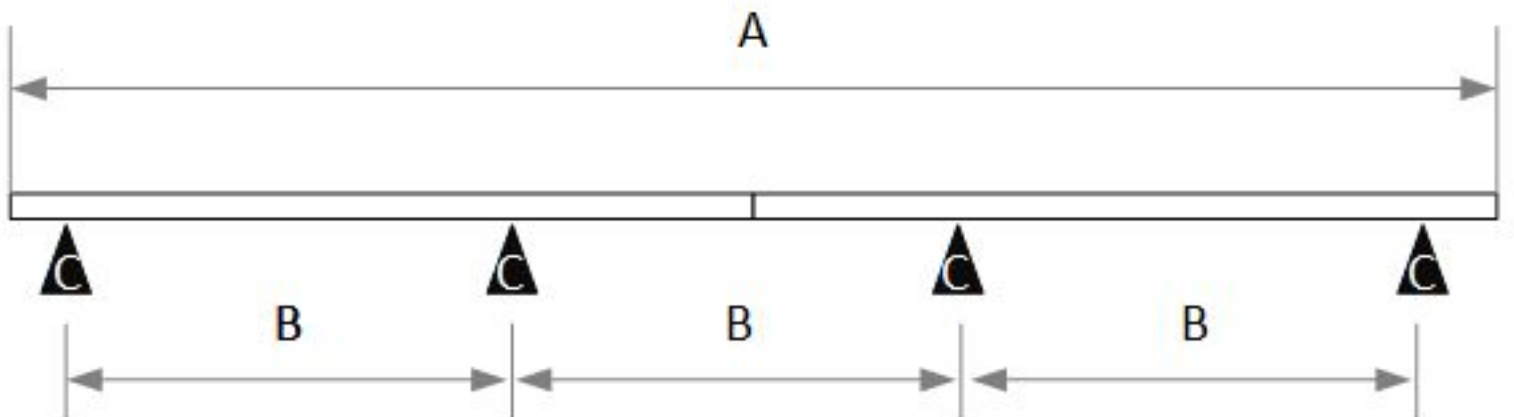

Кількість модулів	StringSetter Bitum								
	SS-B			SS-L-B			SS-XL-B		
	Довжина по профілю (А), мм	Кріплення до бітумної черепиці (С), шт	Середня відстань між кріпл. (В), мм	Довжина по профілю (А), мм	Кріплення до бітумної черепиці (С), шт	Середня відстань між кріпл. (В), мм	Довжина по профілю (А), мм	Кріплення до бітумної черепиці (С), шт	Середня відстань між кріпл. (В), мм
1	1150	4	900	1150	4	800	1450	4	1000
2	2250	6	1000	2250	6	900	2550	6	1050
3	3400	8	1010	3400	8	1000	3700	10	850
4	4500	10	1020	4500	10	1010	4800	12	900
5	5550	12	1020	5550	12	1020	6150	14	990
6	6600	14	1050	6750	14	1050	7350	16	1000
7	7800	16	1050	7800	16	1050	8400	18	1000
8	8850	18	1050	8850	18	1050	10000	20	1060
9	9900	20	1050	9900	20	1050	11050	22	1060
10	10350	22	1000	11100	24	990	12250	24	1070
11	11400	24	1000	12150	26	990	13300	26	1070
12	12450	26	1010	13200	28	990	14350	30	990
13	13500	28	1020	14400	30	1000	15550	32	1010
14	14500	30	1020	15450	32	1010	16600	34	1020
15	15600	32	1020	16500	34	1010	17650	36	1020
16	16600	34	1020	17700	36	1020	18850	38	1030
17	17650	36	1020	18750	38	1020	20050	40	1030
18	18750	38	1020	19800	40	1020	21250	42	1050
19	19900	40	1030	21000	42	1030	22300	44	1050
20	20950	42	1030	22050	44	1030	23500	48	1010
21	22050	44	1030	23100	46	1030	24700	50	1010
22	22650	46	1010	24300	48	1040	25900	52	1020
23	23700	48	1010	25350	50	1040	26950	54	1020
24	24750	50	1020	26400	54	1000	28150	58	990
25	25800	52	1020	27600	56	1010	29300	58	1030
26	26800	54	1020	28650	58	1010	30900	62	1020
27	27850	56	1020	29700	60	1010	31950	64	1020

*схематичне зображення комплекту, для пояснення значень з таблиць