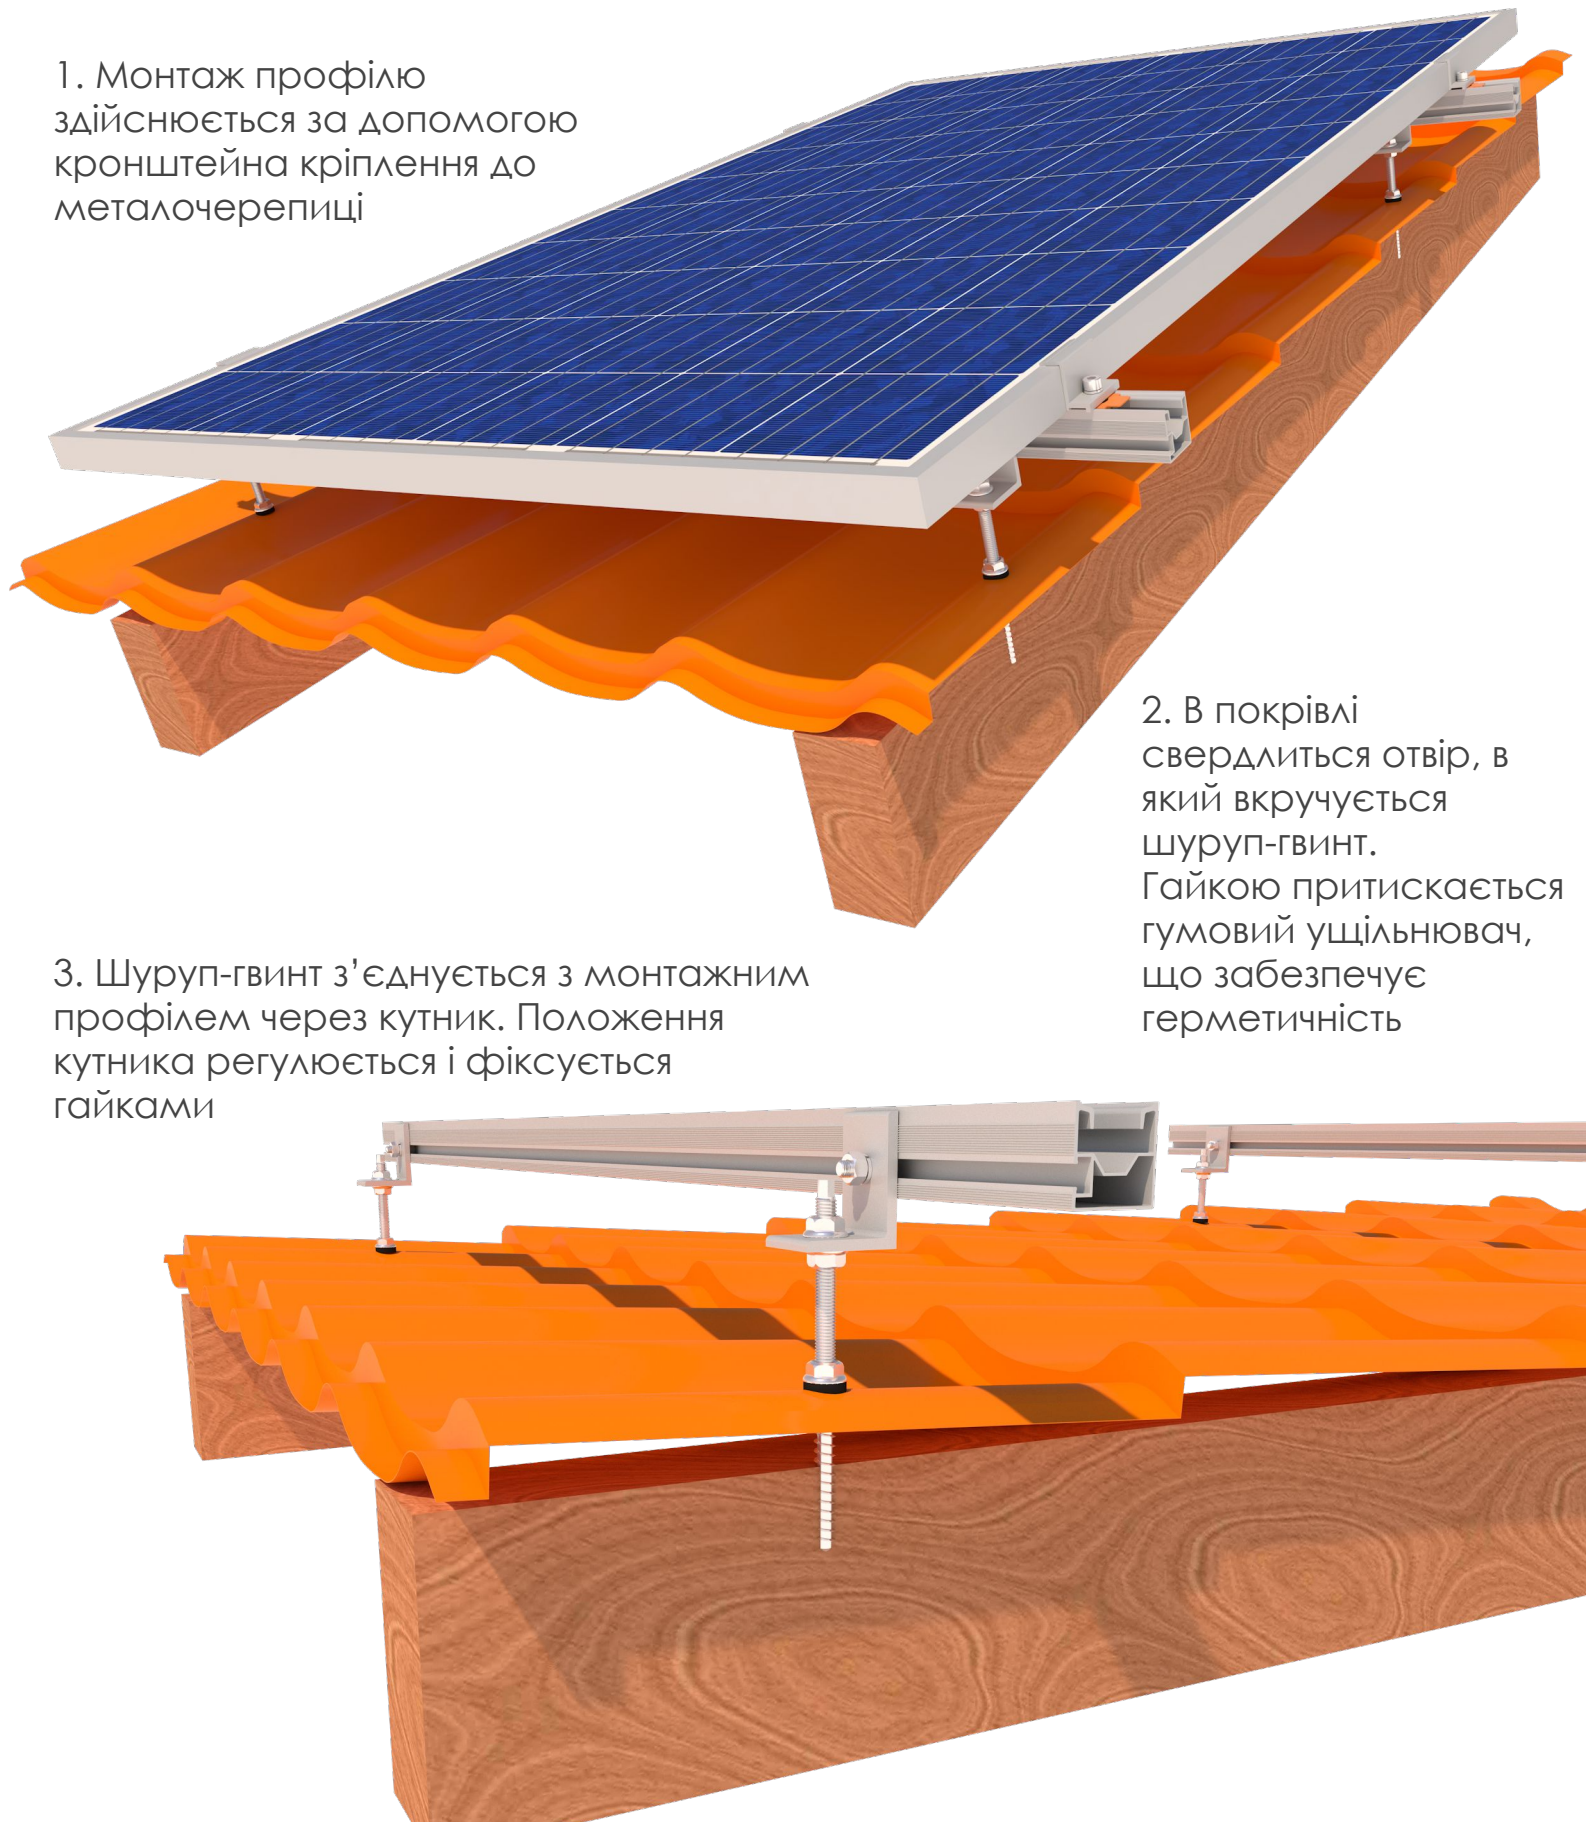

StringSetter M

універсальний комплект, що призначений для похилих покрівель з металочерепиці, профнастилу, шифера, чи ондуліна

1. Монтаж профілю здійснюється за допомогою кронштейна кріплення до металочерепиці

3. Шуруп-гвинт з'єднується з монтажним профілем через кутник. Положення кутника регулюється і фіксується гайками

2. В покрівлі свердлиться отвір, в який вкручується шуруп-гвинт. Гайкою притискається гумовий ущільнювач, що забезпечує герметичність