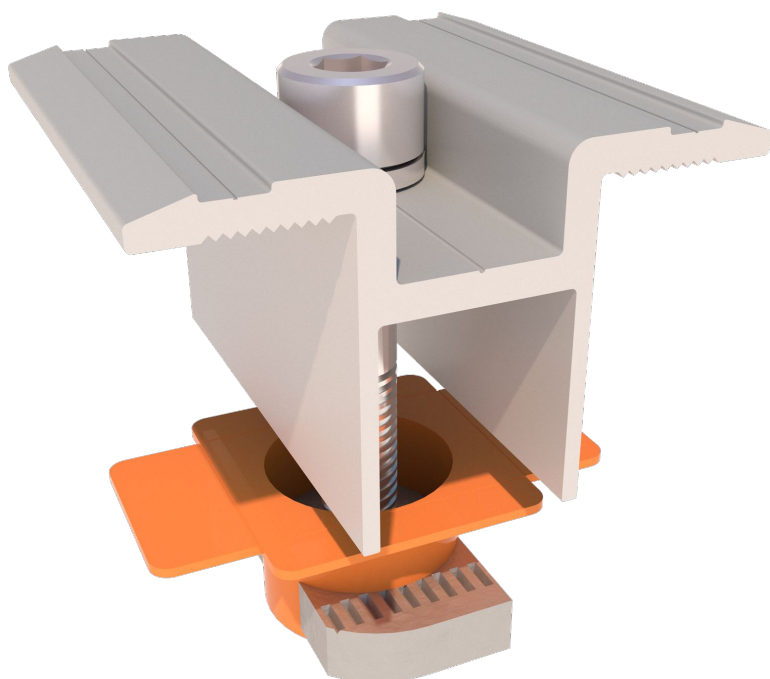

ІНСТРУКЦІЯ

StringSetter

універсальні комплекти кріплення фотомодулів з алюмінієвого профілю на похилу поверхню

StringSetter M

універсальний комплект, що призначений для похилих покрівель з металочерепиці, профнастилу, шифера, чи ондуліна

StringSetter B

комплект призначений для монтажу на бітумній черепиці

1. Монтаж профілю здійснюється за допомогою Т-подібного кронштейна кріплення для бітумної черепиці

2. Для герметичності варто використовувати бітумну стрічку (в комплект не входить). Для закріплення кронштейнів використовуються саморізи

StringSetter C

комплект призначений для монтажу на керамічній черепиці

1. Монтаж профілю здійснюється за допомогою кронштейна кріплення для керамочерепиці

2. Кронштейн виконаний з нержавіючої сталі і зручно регулюється завдяки пазам. Прикручується саморізами до обрешітки під черепицею, тому виключає протікання, чи пошкодження даху

Кронштейн кріплення для
керамочерепиці

Кронштейн Т-подібний для
бітумної черепиці з метизами

Кронштейн кріплення для
металочерепиці з метизами

Поздовжній з'єднувач 150мм

Подовжувач 300мм
(крайні тип 1 та середні тип 2)Т-подібний прижим
універсальнийZ-подібний прижим
універсальний