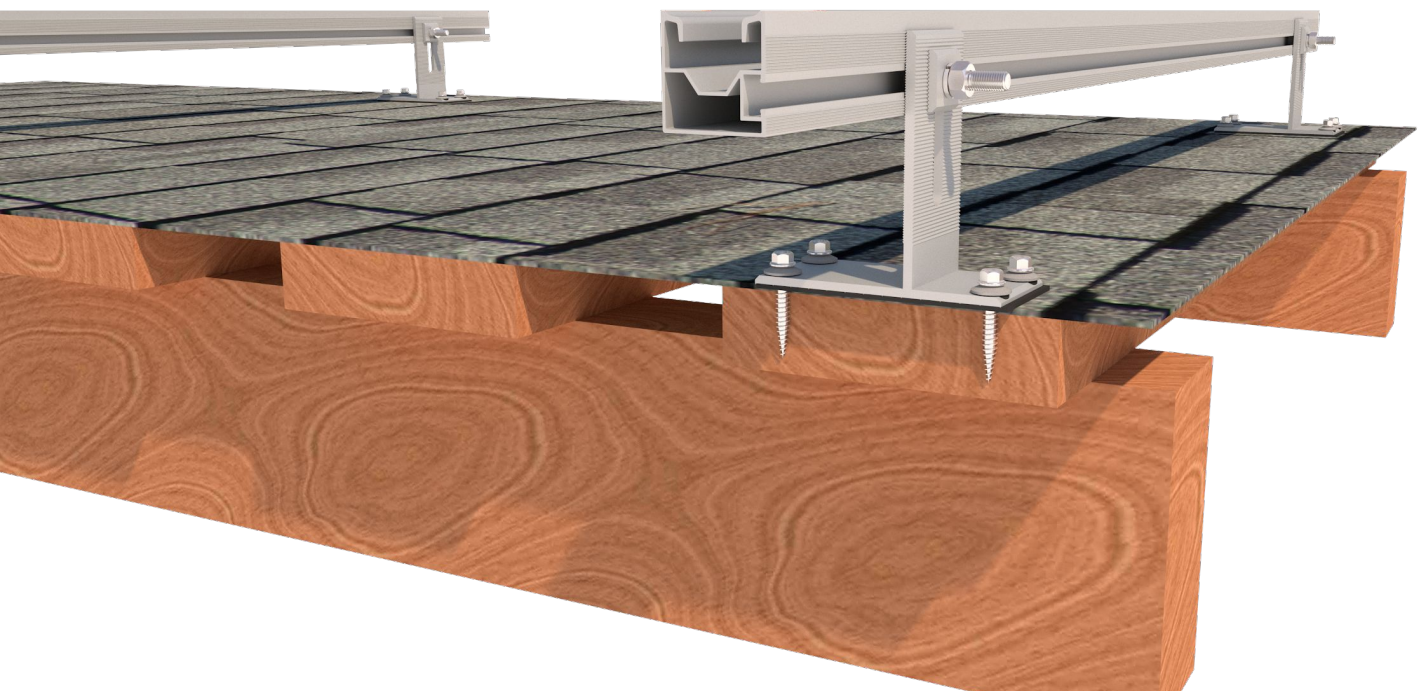

ІНСТРУКЦІЯ

StringSetter

універсальні комплекти кріплення фотомодулів з алюмінієвого профілю на похилу поверхню

StringSetter M

універсальний комплект, що призначений для похилих покрівель з металочерепиці, профнастилу, шифера, чи ондуліна

1. Монтаж профілю здійснюється за допомогою кронштейна кріплення до металочерепиці

3. Шуруп-гвинт з'єднується з монтажним профілем через кутник. Положення кутника регулюється і фіксується гайками

2. В покрівлі свердлиться отвір, в який вкручується шуруп-гвинт. Гайкою притискається гумовий ущільнювач, що забезпечує герметичність

StringSetter B

комплект призначений для монтажу на бітумній черепиці

1. Монтаж профілю здійснюється за допомогою Т-подібного кронштейна кріплення для бітумної черепиці

2. Для герметичності варто використовувати бітумну стрічку (в комплект не входить). Для закріплення кронштейнів використовуються саморізи

StringSetter C

комплект призначений для монтажу на керамічній черепиці

1. Монтаж профілю здійснюється за допомогою кронштейна кріплення для керамочерепиці

2. Кронштейн виконаний з нержавіючої сталі і зручно регулюється завдяки пазам. Прикручується саморізами до обрешітки під черепицею, тому виключає протікання, чи пошкодження даху