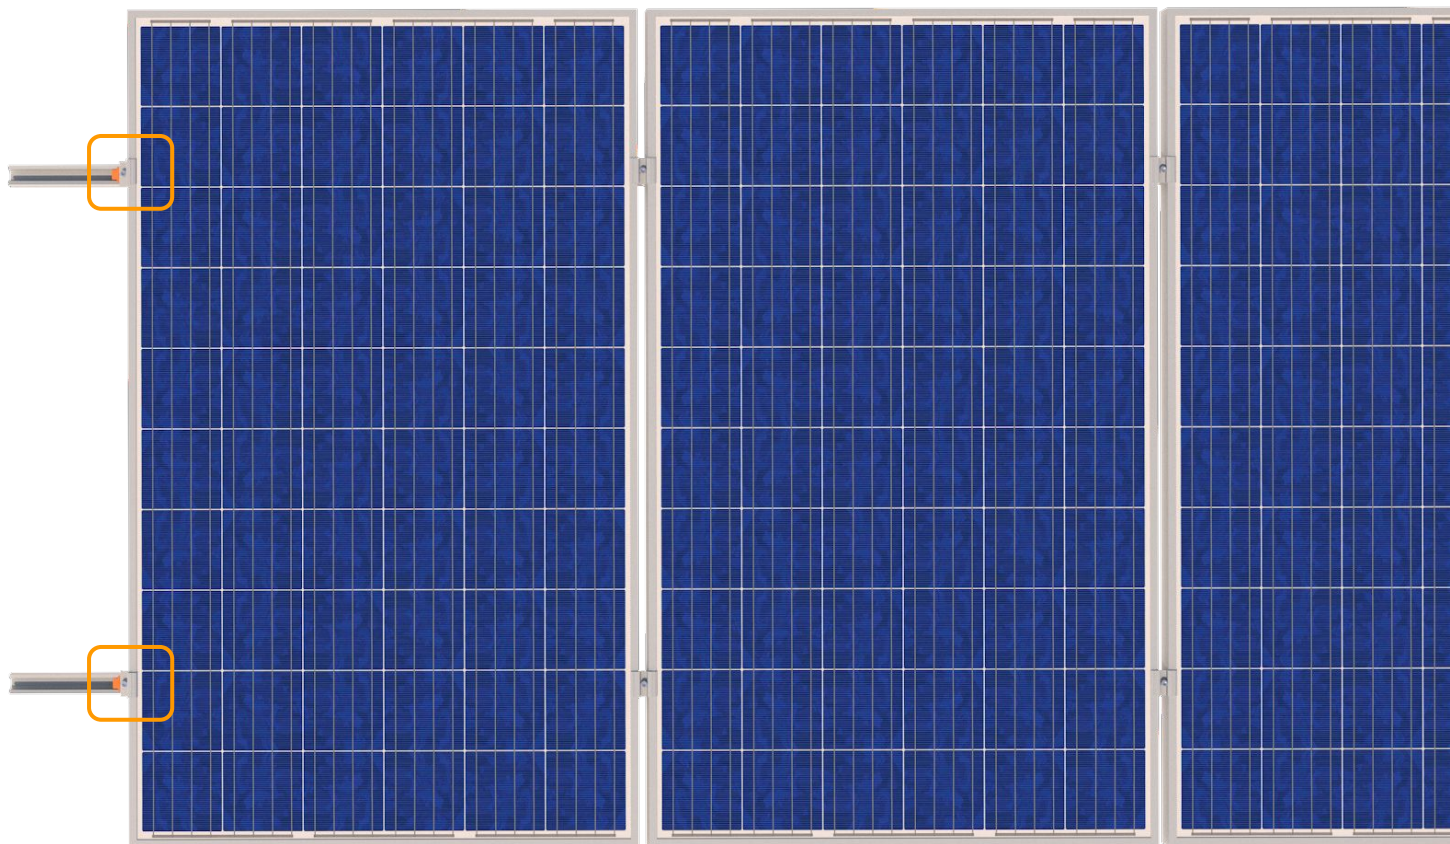

Z-прижим

використовується для фіксації крайніх фотомодулей

1. Гайка прижима вставляється в профіль

2. Затягуючи прижим, фотомодуль надійно притискається до монтажного профілю. Момент затягування min 16 Нм max 18 Нм