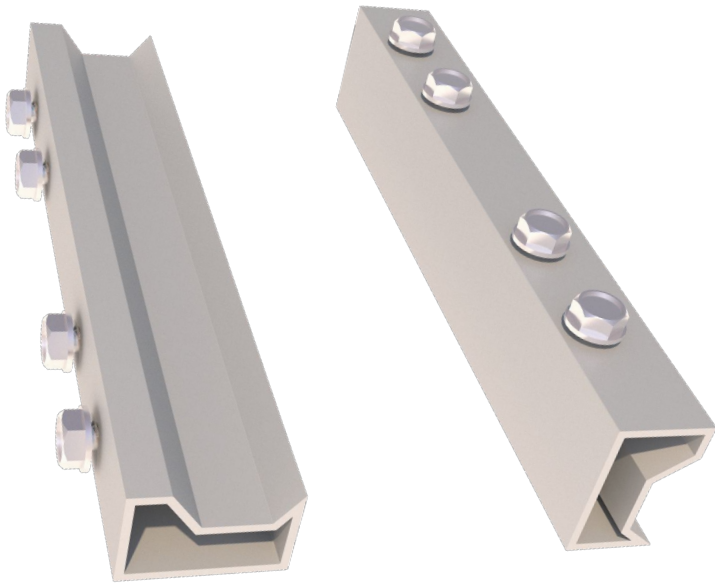

StringSetter B

комплект призначений для монтажу на бітумній черепиці

1. Монтаж профілю здійснюється за допомогою Т-подібного кронштейна кріплення для бітумної черепиці

2. Для герметичності варто використовувати бітумну стрічку (в комплект не входить). Для закріплення кронштейнів використовуються саморізи

StringSetter C

комплект призначений для монтажу на керамічній черепиці

1. Монтаж профілю здійснюється за допомогою кронштейна кріплення для керамочерепиці

2. Кронштейн виконаний з нержавіючої сталі і зручно регулюється завдяки пазам. Прикручується саморізами до обрешітки під черепицею, тому виключає протікання, чи пошкодження даху

З'єднувач профілю

1. Поздовжній з'єднувач вставляється всередину двох монтажних профілів, що з'єднуються

2. За допомогою вкручення саморізів виконується надійна фіксація профілю між собою

Подовжувачі

Подовжувачі довжиною 300мм бувають 2-х типів, ті що встановлюються між профілями, та ті, що встановлюються крайніми

Кронштейн кріплення для
керамочерепиці

Кронштейн Т-подібний для
бітумної черепиці з метизами

Кронштейн кріплення для
металочерепиці з метизами

Поздовжній з'єднувач 150мм

Подовжувач 300мм
(крайні тип 1 та середні тип 2)Т-подібний прижим
універсальнийZ-подібний прижим
універсальний