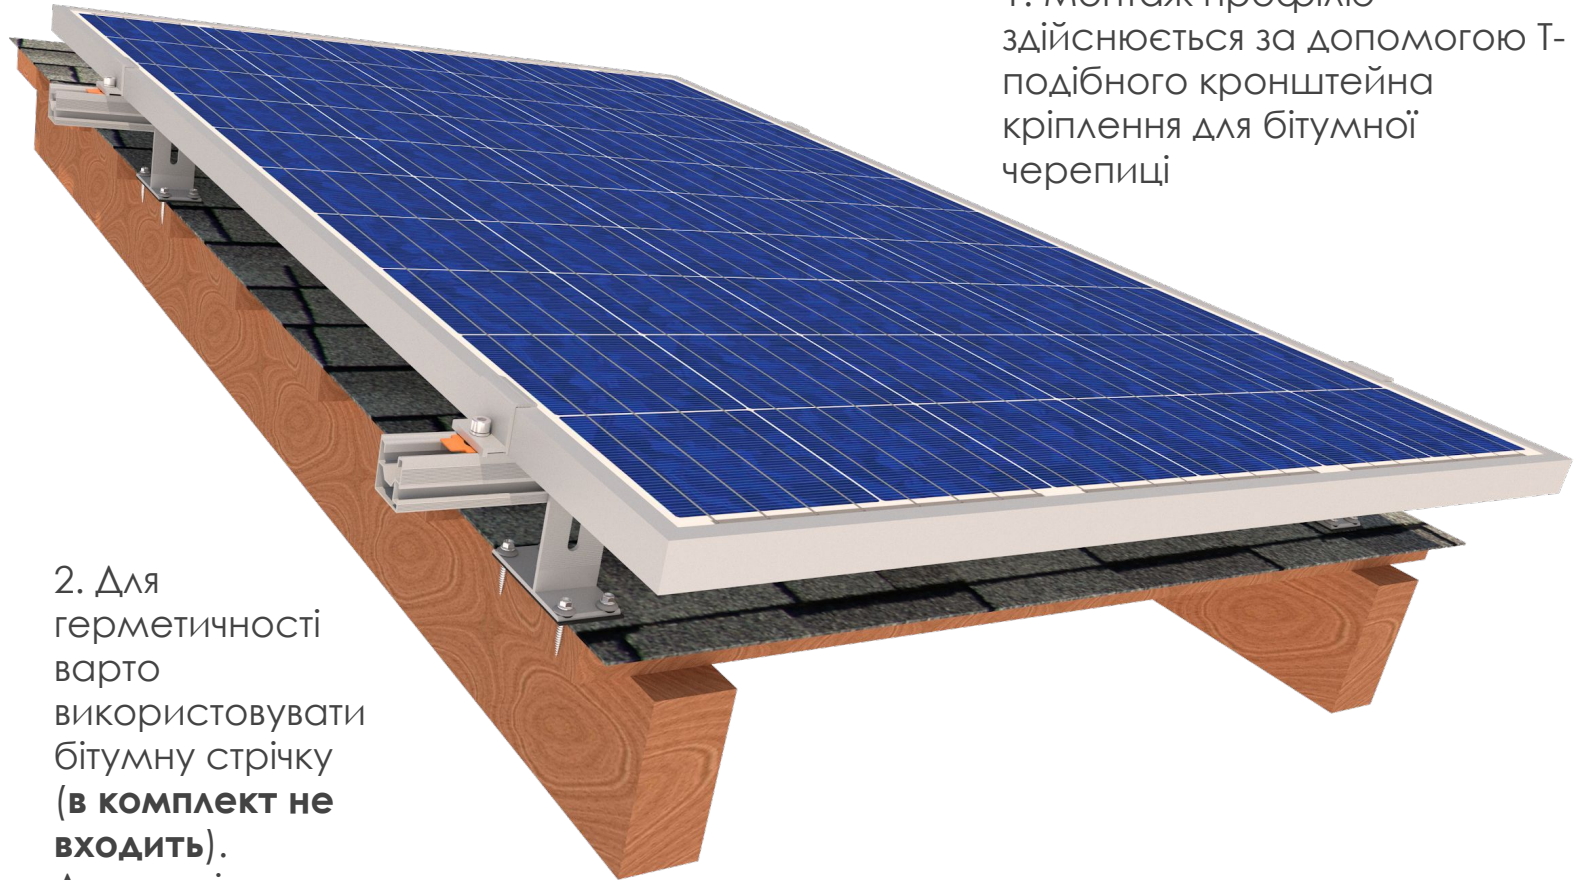

StringSetter B

комплект призначений для монтажу на бітумній черепиці

1. Монтаж профілю здійснюється за допомогою Т-подібного кронштейна кріплення для бітумної черепиці

2. Для герметичності варто використовувати бітумну стрічку (в комплект не входить). Для закріплення кронштейнів використовуються саморізи