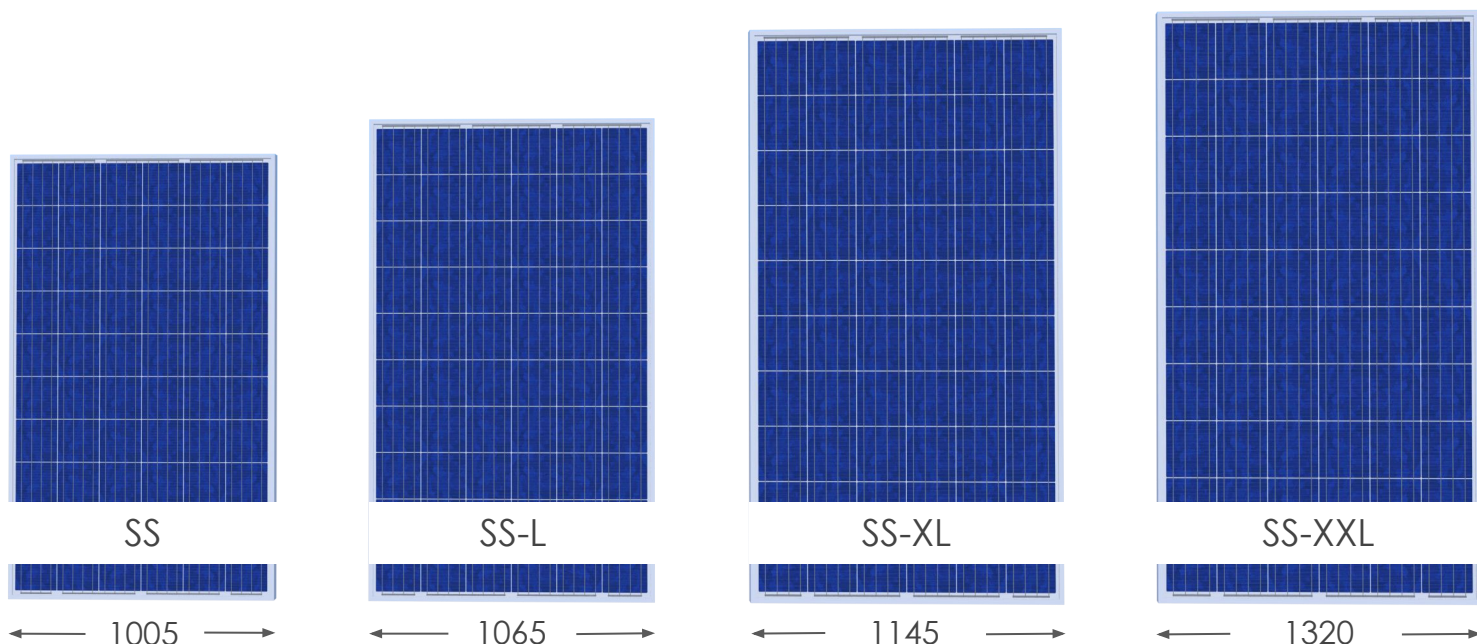

StringSetter B/M/C

мають по чотири варіанти своїх комплектів.

SS - розраховані на модулі шириною до 1005мм

SS-L - розраховані на модулі шириною до 1065мм. Приставка "L" означає Long, тобто подовжені комплекти

SS-XL - розраховані на модулі шириною до 1145мм. Приставка "XL" означає ExtraLong

SS-XXL - розраховані на модулі шириною до 1320мм. Це комплекти для найширших фотомодулів

B/M/C - вказує на тип покрівлі, відповідно Bitum/MetalTile/CeramicTile

Як пакується комплект

комплекти складаються з:

- профілю, окремо пакується по 2шт

- картонних коробок з прижимами та кріпленнями (помічаються римськими цифрами від I до VI)

- з'єднувачів та подовжувачів, окремо пакуються по 2шт

Гарантія

15 років гарантії на всі комплекти StringSetter

Вимоги по експлуатації

- Не рідше, ніж 1 раз на рік проводити візуальний огляд конструкцій, деталей, що труться, з'єднань елементів конструкцій і кріплень ФЕМ, на предмет появи корозії
- У разі необхідності заміни комплектуючих, використовувати тільки елементи, що поставляються, або рекомендовані виробником