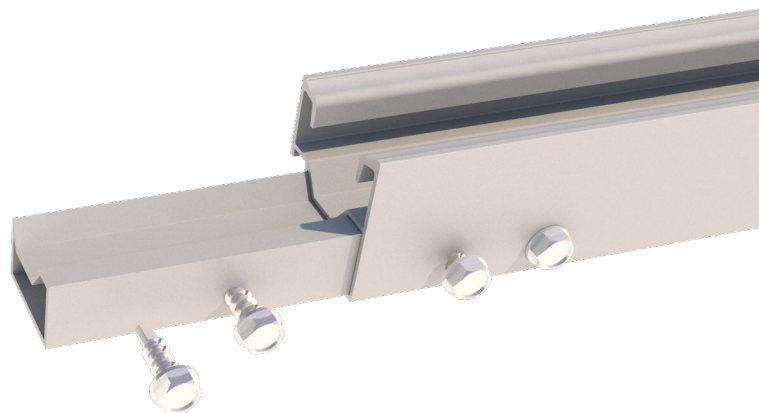

З'єднувач профілю

1. Поздовжній з'єднувач вставляється всередину двох монтажних профілів, що з'єднуються