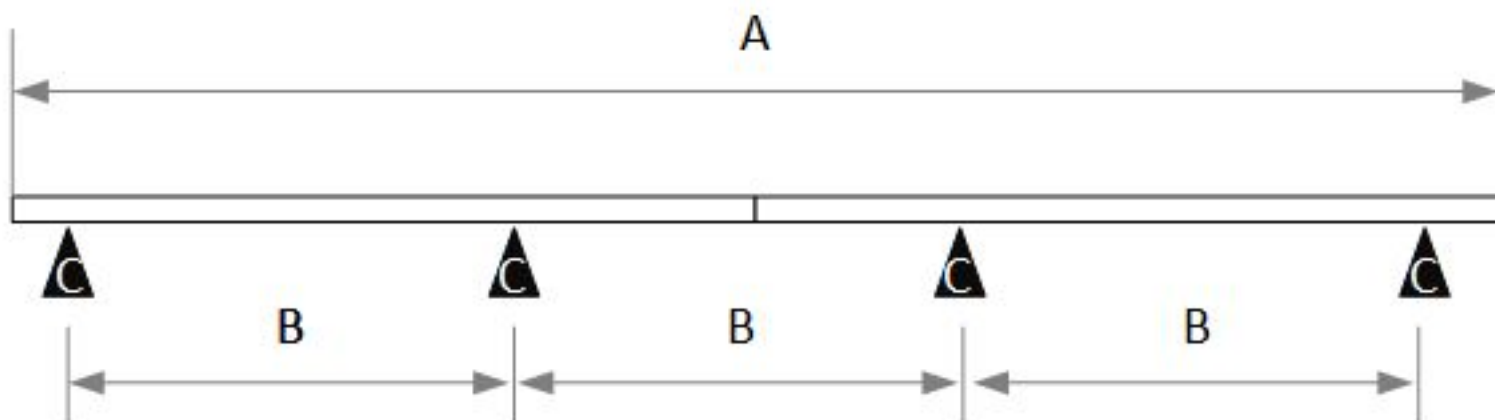

Кількість модулів	StringSetter Bitum			StringSetter MetalTile/CeramicTile		
	SS-XXL-B			SS-XXL-M/C		
	Довжина по профілю (A), мм	Кріплення до бітумної черепиці (C), шт	Середня відстань між кріпл. (B), мм	Довжина по профілю (A), мм	Кріплення до мет/кер. черепиці (C), шт	Середня відстань між кріпл. (B), мм
1	1450	4	1000	1450	4	1100
2	3300	8	1030	3300	8	1030
3	4450	10	1000	4450	10	1050
4	5650	12	1050	5650	12	1050
5	6900	14	1070	6900	14	1100
6	8200	18	980	8200	16	1140
7	9900	20	1050	9900	20	1050
8	11050	24	980	11050	22	1080
9	12300	26	1000	12300	24	1090
10	13500	28	1010	13500	26	1100
11	15450	32	1000	15450	28	1170
12	16500	34	1010	16500	30	1150
13	17650	36	1020	17650	32	1150
14	18900	38	1030	18900	34	1155
15	20250	40	1050	20250	38	1110
16	22050	44	1030	22050	40	1140
17	23100	46	1030	23100	42	1140
18	24400	48	1050	24400	44	1150
19	25650	52	1010	25650	46	1150
20	27000	54	1030	27000	48	1160
21	28650	56	1050	28650	52	1130
22	29700	58	1050	29700	54	1130
23	31000	62	1020	31000	56	1140
24	32400	64	1030	32400	58	1140
25	34150	68	1020	34150	60	1170
26	35250	70	1030	35250	62	1160
27	36450	72	1035	36450	64	1160

*схематичне зображення комплекту, для пояснення значень з таблиць