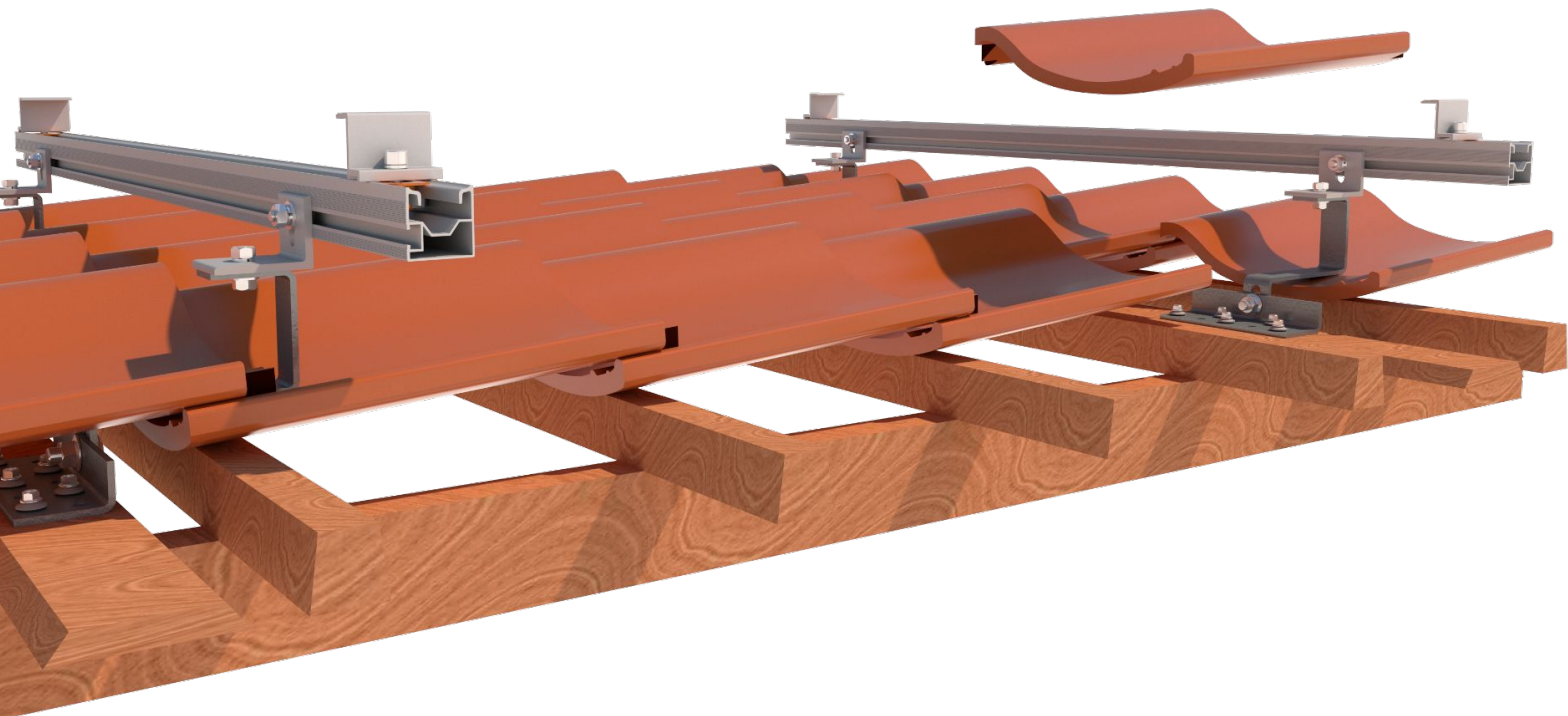

ІНСТРУКЦІЯ

StringSetter

універсальні комплекти кріплення фотомодулів з алюмінієвого профілю на похилу поверхню

StringSetter M

універсальний комплект, що призначений для похилих покрівель з металочерепиці, профнастилу, шифера, чи ондуліна

1. Монтаж профілю здійснюється за допомогою кронштейна кріплення до металочерепиці

3. Шуруп-гвинт з'єднується з монтажним профілем через кутник. Положення кутника регулюється і фіксується гайками

2. В покрівлі свердлиться отвір, в який вкручується шуруп-гвинт. Гайкою притискається гумовий ущільнювач, що забезпечує герметичність

StringSetter B

комплект призначений для монтажу на бітумній черепиці

1. Монтаж профілю здійснюється за допомогою Т-подібного кронштейна кріплення для бітумної черепиці

2. Для герметичності варто використовувати бітумну стрічку (в комплект не входить). Для закріплення кронштейнів використовуються саморізи

StringSetter C

комплект призначений для монтажу на керамічній черепиці

1. Монтаж профілю здійснюється за допомогою кронштейна кріплення для керамочерепиці

2. Кронштейн виконаний з нержавіючої сталі і зручно регулюється завдяки пазам. Прикручується саморізами до обрешітки під черепицею, тому виключає протікання, чи пошкодження даху