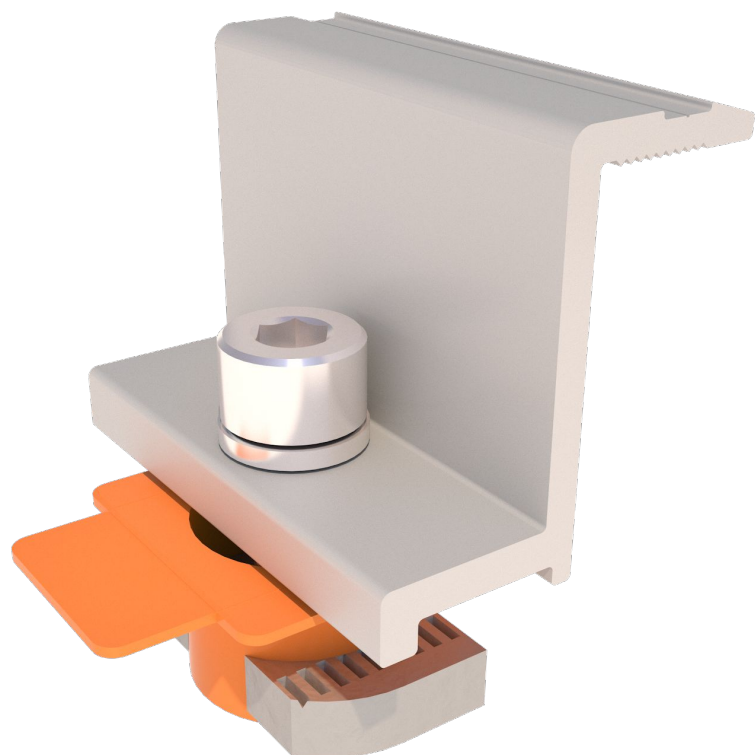

StringSetter B

комплект призначений для монтажу на бітумній черепиці

1. Монтаж профілю здійснюється за допомогою Т-подібного кронштейна кріплення для бітумної черепиці

2. Для герметичності варто використовувати бітумну стрічку (в комплект не входить). Для закріплення кронштейнів використовуються саморізи

StringSetter C

комплект призначений для монтажу на керамічній черепиці

1. Монтаж профілю здійснюється за допомогою кронштейна кріплення для керамочерепиці

2. Кронштейн виконаний з нержавіючої сталі і зручно регулюється завдяки пазам. Прикручується саморізами до обрешітки під черепицею, тому виключає протікання, чи пошкодження даху

Кронштейн кріплення для
керамочерепиці

Кронштейн Т-подібний для
бітумної черепиці з метизами

Кронштейн кріплення для
металочерепиці з метизами

Поздовжній з'єднувач 150мм

Подовжувач 300мм
(крайні тип 1 та середні тип 2)Т-подібний прижим
універсальнийZ-подібний прижим
універсальний