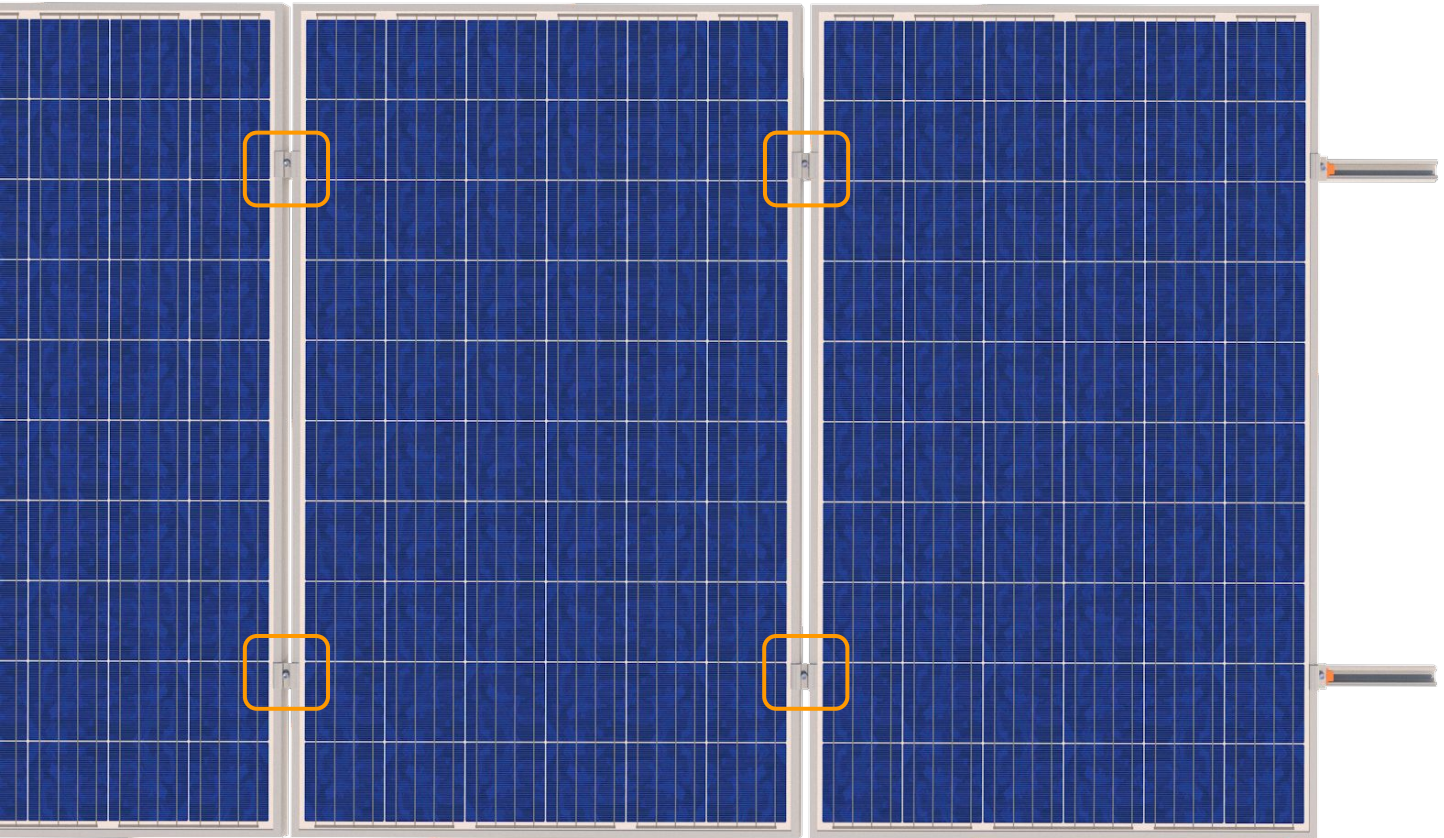

Т-прижим

ВСТАНОВЛЮЄТЬСЯ МІЖ СУСІДНІМИ ФОТОМОДУЛЯМИ