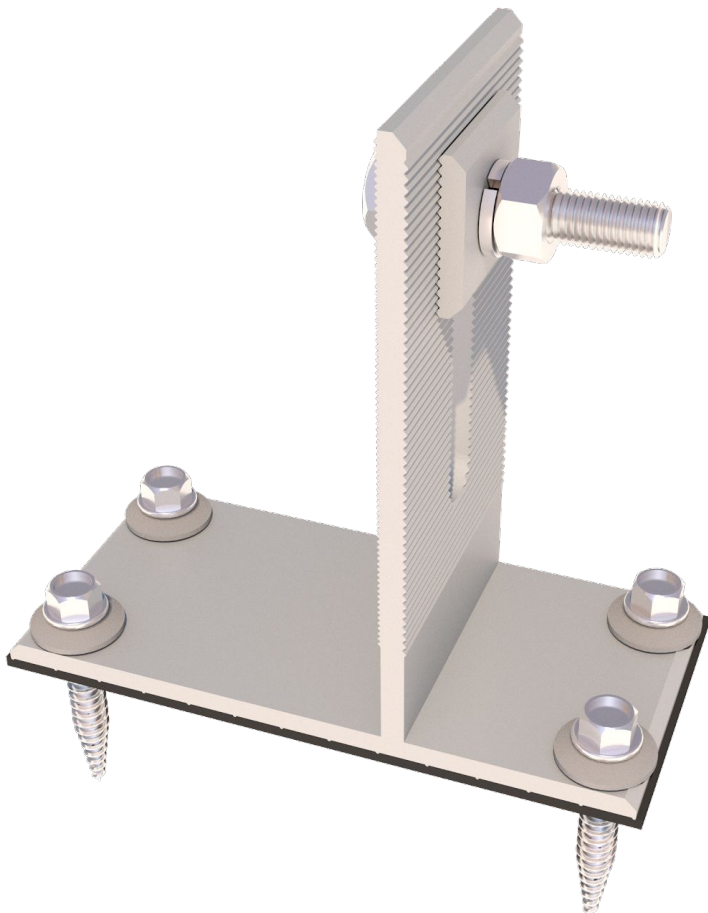

StringSetter B

комплект призначений для монтажу на бітумній черепиці

1. Монтаж профілю здійснюється за допомогою Т-подібного кронштейна кріплення для бітумної черепиці

2. Для герметичності варто використовувати бітумну стрічку (в комплект не входить). Для закріплення кронштейнів використовуються саморізи

StringSetter C

комплект призначений для монтажу на керамічній черепиці

1. Монтаж профілю здійснюється за допомогою кронштейна кріплення для керамочерепиці

2. Кронштейн виконаний з нержавіючої сталі і зручно регулюється завдяки пазам. Прикручується саморізами до обрешітки під черепицею, тому виключає протікання, чи пошкодження даху

З'єднувач профілю

1. Поздовжній з'єднувач вставляється всередину двох монтажних профілів, що з'єднуються

2. За допомогою вкручення саморізів виконується надійна фіксація профілю між собою

Подовжувачі

Подовжувачі довжиною 300мм бувають 2-х типів, ті що встановлюються між профілями, та ті, що встановлюються крайніми

Кронштейн кріплення для
керамочерепиці

Кронштейн Т-подібний для
бітумної черепиці з метизами

Кронштейн кріплення для
металочерепиці з метизами

Поздовжній з'єднувач 150мм

Подовжувач 300мм
(крайні тип 1 та середні тип 2)Т-подібний прижим
універсальнийZ-подібний прижим
універсальний