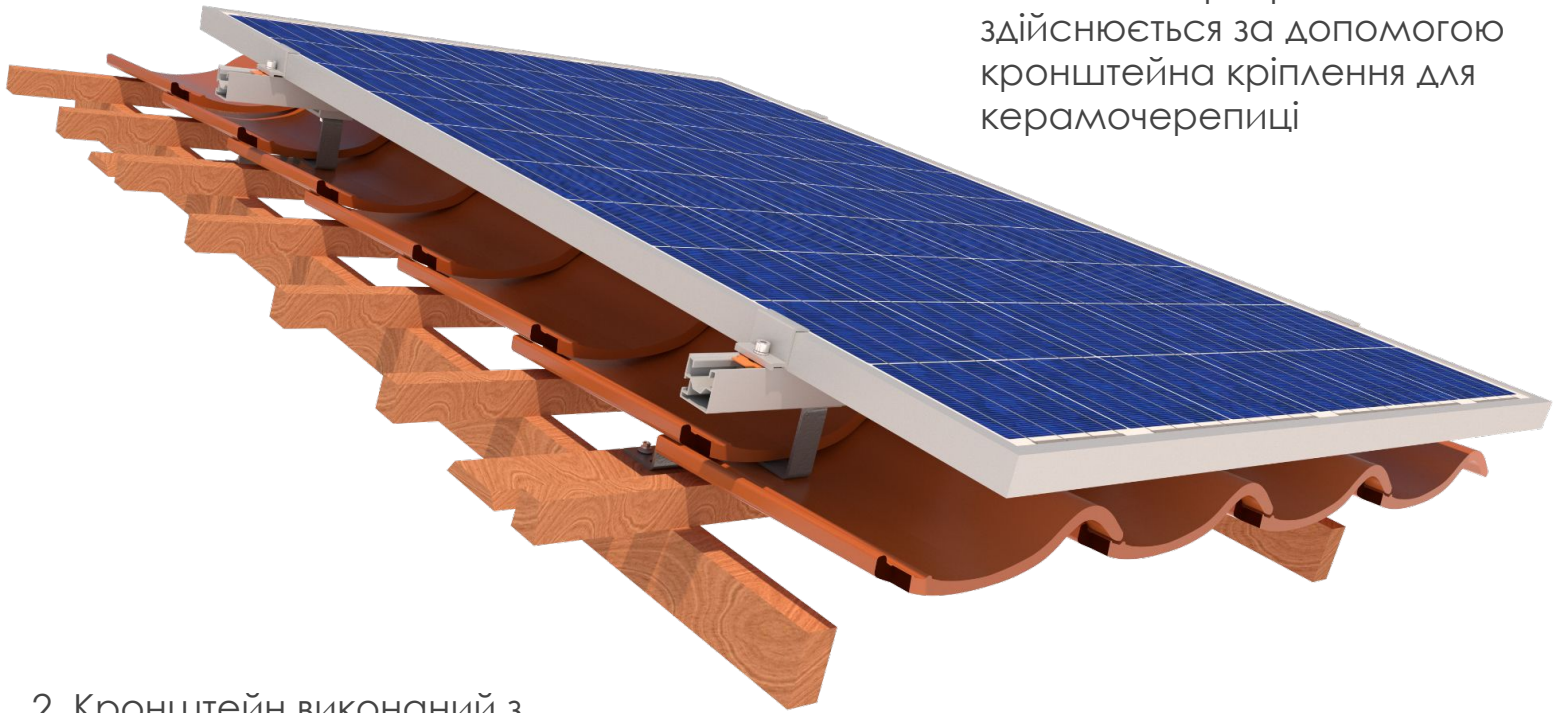

StringSetter C

комплект призначений для монтажу на керамічній черепиці

1. Монтаж профілю здійснюється за допомогою кронштейна кріплення для керамочерепиці

2. Кронштейн виконаний з нержавіючої сталі і зручно регулюється завдяки пазам. Прикручується саморізами до обрешітки під черепицею, тому виключає протікання, чи пошкодження даху