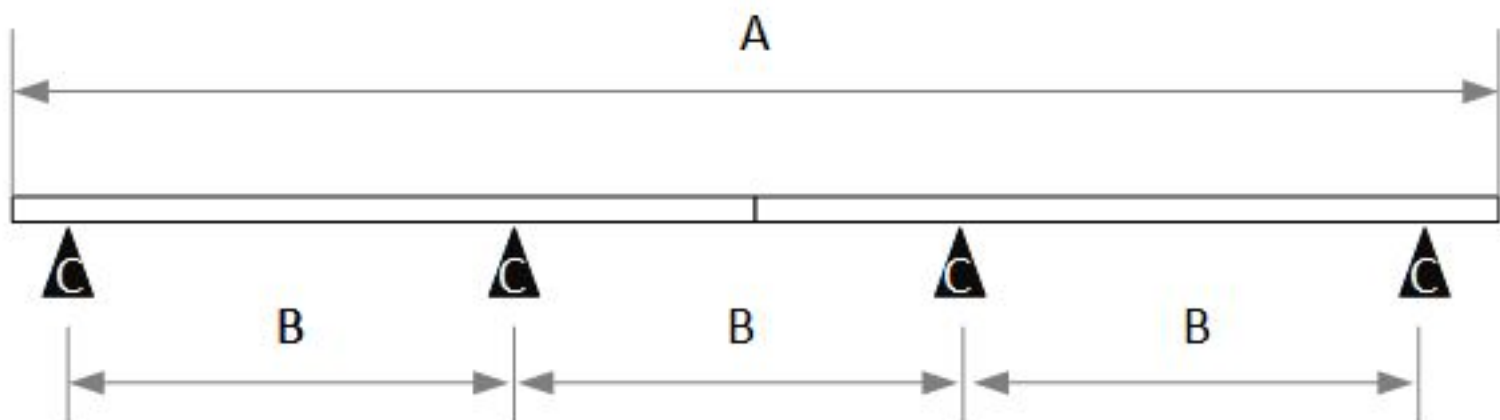

Кількість модулів	StringSetter MetalTile/CeramicTile								
	SS-M/C			SS-L-M/C			SS-XL-M/C		
	Довжина по профілю (A), мм	Кріплення до мет/кер. черепиці (C), шт	Середня відстань між кріпл. (B), мм	Довжина по профілю (A), мм	Кріплення до мет/кер. черепиці (C), шт	Середня відстань між кріпл. (B), мм	Довжина по профілю (A), мм	Кріплення до мет/кер. черепиці (C), шт	Середня відстань між кріпл. (B), мм
1	1150	4	900	1150	4	900	1450	4	1100
2	2250	6	1000	2250	6	1000	2550	6	1100
3	3400	6	1500	3400	6	1500	3700	8	1100
4	4500	8	1400	4500	8	1350	4800	10	1100
5	5550	10	1300	5550	10	1300	6150	12	1150
6	6600	12	1250	6750	12	1300	7350	14	1150
7	7800	12	1480	7800	12	1470	8400	16	1150
8	8850	14	1430	8850	14	1400	10000	18	1190
9	9900	16	1380	9900	16	1350	11050	20	1180
10	10350	18	1260	11100	18	1350	12250	22	1180
11	11400	18	1380	12150	20	1300	13300	24	1170
12	12450	20	1350	13200	20	1420	14350	26	1160
13	13500	22	1320	14400	22	1400	15550	28	1160
14	14500	22	1420	15450	24	1360	16600	30	1160
15	15600	24	1390	16500	24	1460	17650	32	1150
16	16600	24	1480	17700	28	1330	18850	34	1150
17	17650	26	1450	18750	28	1420	20050	36	1160
18	18750	28	1420	19800	28	1500	21250	38	1160
19	19900	28	1500	21000	32	1370	22300	40	1150
20	20950	30	1470	22050	32	1450	23500	42	1160
21	22050	32	1450	23100	34	1420	24700	44	1160
22	22650	32	1480	24300	36	1410	25900	46	1160
23	23700	34	1460	25350	36	1470	26950	48	1160
24	24750	36	1440	26400	38	1450	28150	50	1160
25	25800	38	1410	27600	40	1430	29300	52	1160
26	26800	38	1470	28650	40	1490	30900	54	1170
27	27850	40	1450	29700	42	1470	31950	56	1170

*схематичне зображення комплекту, для пояснення значень з таблиць