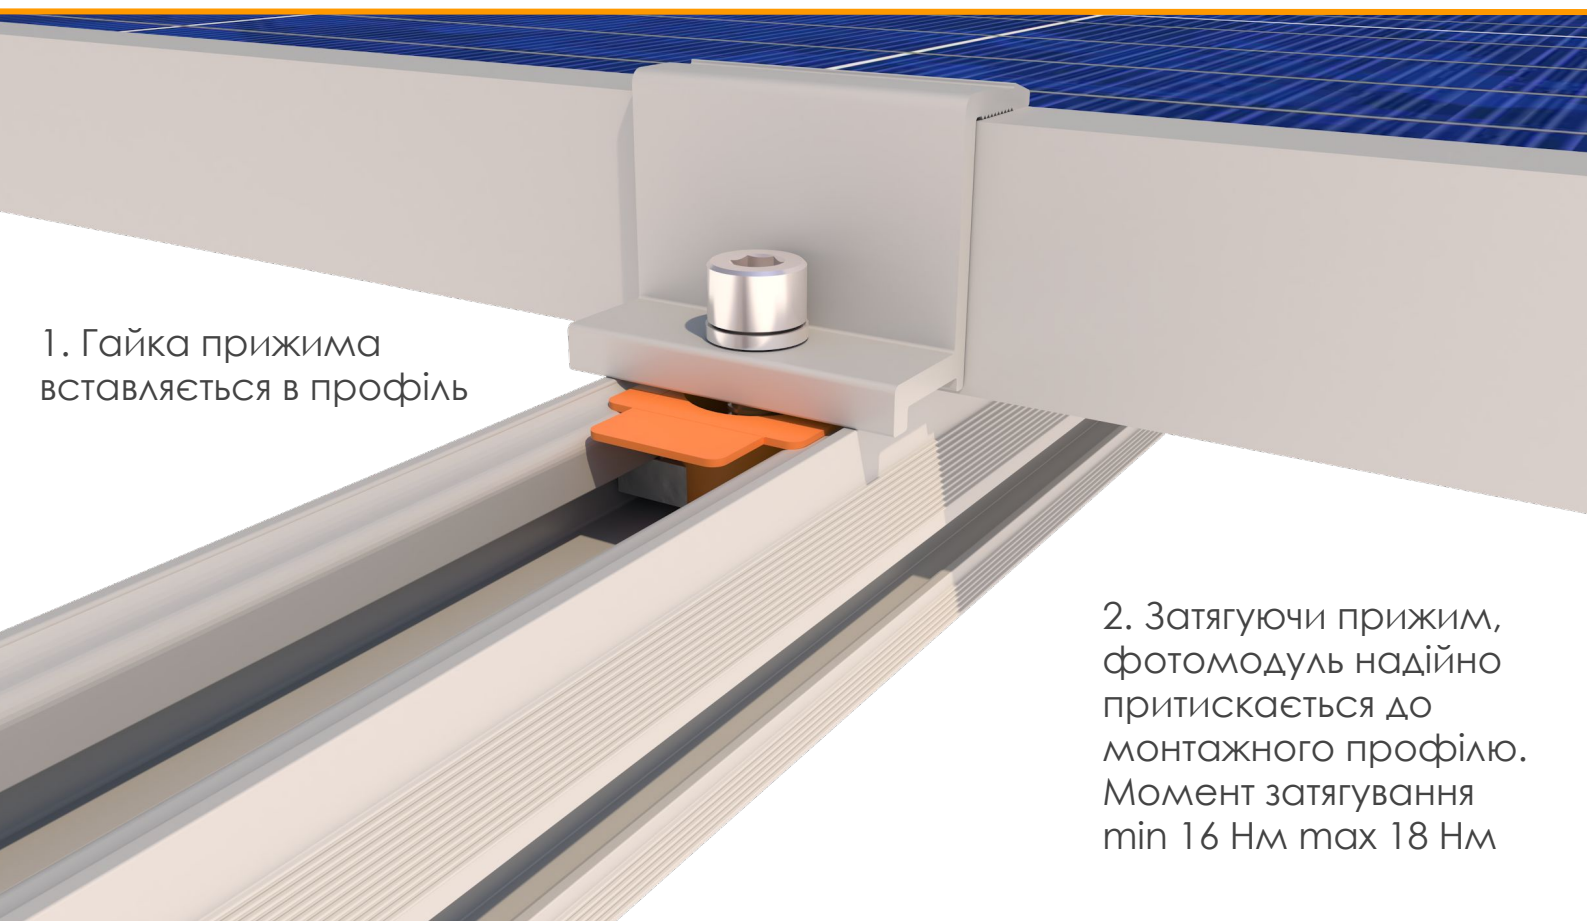

Z-прижим

використовується для фіксації крайніх фотомодулей

1. Гайка прижима вставляється в профіль

2. Затягуючи прижим, фотомодуль надійно притискається до монтажного профілю. Момент затягування min 16 Нм max 18 Нм